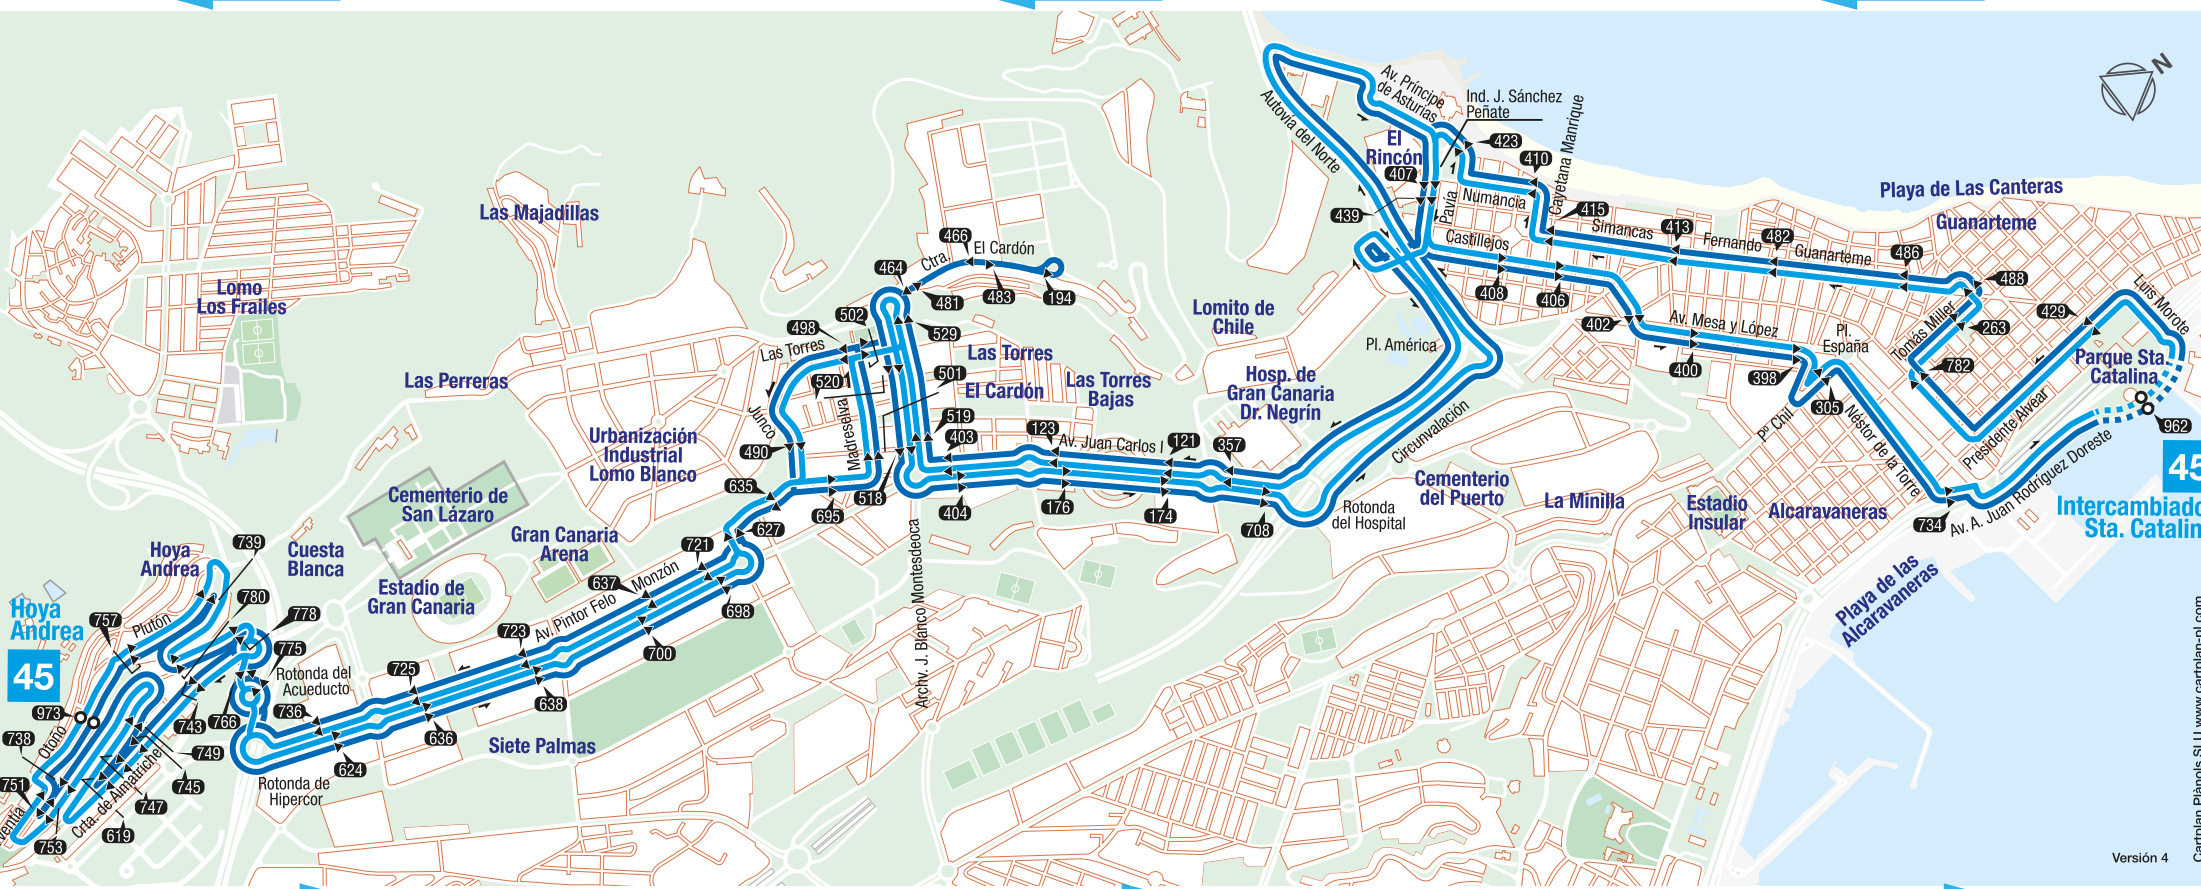

**Otoño (Hoya Andrea)**  
 Serventía, 85  
 Serventía, 101  
 Serventía, 145  
 Serventía, 189  
 Ctra. Almatriche, frente 95  
 Ctra. Almatriche, frente 71  
 Ctra. Almatriche, frente 47 **Origen**  
 Olivo (Ctra. Almatriche), 20  
 Pintor Felo Monzón (Hipercor)  
 Pintor Felo Monzón (C.C. Siete Palmas)  
 Pintor Felo Monzón, 38  
 Fondos de Segura, 28  
 Junco (Ctra. Almatriche), frente 17  
 Las Torres (Tanatorio)  
 Ctra. El Cardón  
 Ctra. El Cardón (Cruce de Las Torres)  
 Ctra. El Cardón (Urb. Díaz Casanova)  
 Archv. J. Blanco Montesteodeca (Rotonda N. Díaz Chico)  
 Archv. J. Blanco Montesteodeca  
 Juan Carlos I, 50  
 Juan Carlos I, 20  
 Juan Carlos I, 10  
 Juan Carlos I (Hosp. Dr. Negrin)  
 Ind. J. Sánchez Peñate (C. C. Las Arenas)  
 Auditorio  
 Numancia, 68  
 Simancas, 70  
 Fernando Guanarteme, 118  
 Fernando Guanarteme, 118  
 Fernando Guanarteme, 62  
 Tomás Miller, frente 31  
 Juan M. Durán González (Pl. Betancores)  
 Parque Santa Catalina  
**Intercambiador Sta. Catalina**

**Otoño (Hoya Andrea)**  
 Plutón (CEIP Hoya Andrea)  
**Final**  
 Plutón, frente 14  
 Cuestita Blanca, 41  
 Cuestita Blanca, 9  
 Olivo (Ctra. Almatriche)  
 Pintor Felo Monzón (frente Hipercor)  
 Pintor Felo Monzón, 37  
 Pintor Felo Monzón, 29  
 Pintor Felo Monzón, 25  
 Pintor Felo Monzón, 17  
 Las Borreras, 10  
 Manzanilla, frente 14  
 Madreselva, frente 69  
 Las Torres (Tanatorio)  
 Archv. J. Blanco Montesteodeca (Rotonda N. Díaz Chico)  
 Ctra. El Cardón (Cruce Las Torres)  
 Ctra. El Cardón (Urb. Díaz Casanova)  
 Ctra. El Cardón (Rotonda)  
 Archv. J. Blanco Montesteodeca  
 Juan Carlos I (C.C. Las Ramblas)  
 Juan Carlos I, 23  
 Juan Carlos I, 9  
 Juan Carlos I (Rotonda Hosp. Dr. Negrin)  
 Ind. J. Sánchez Peñate (C. C. Las Arenas)  
 Castillejos, 71  
 Castillejos, 23  
 Costa Rica, frente 33  
 Mesa y López (Madera y Corcho)  
 Mesa y López (C.S. Alcaravaneras)  
 Concepción Arenal (Pl. España)  
 Base Naval  
**Intercambiador Sta. Catalina**