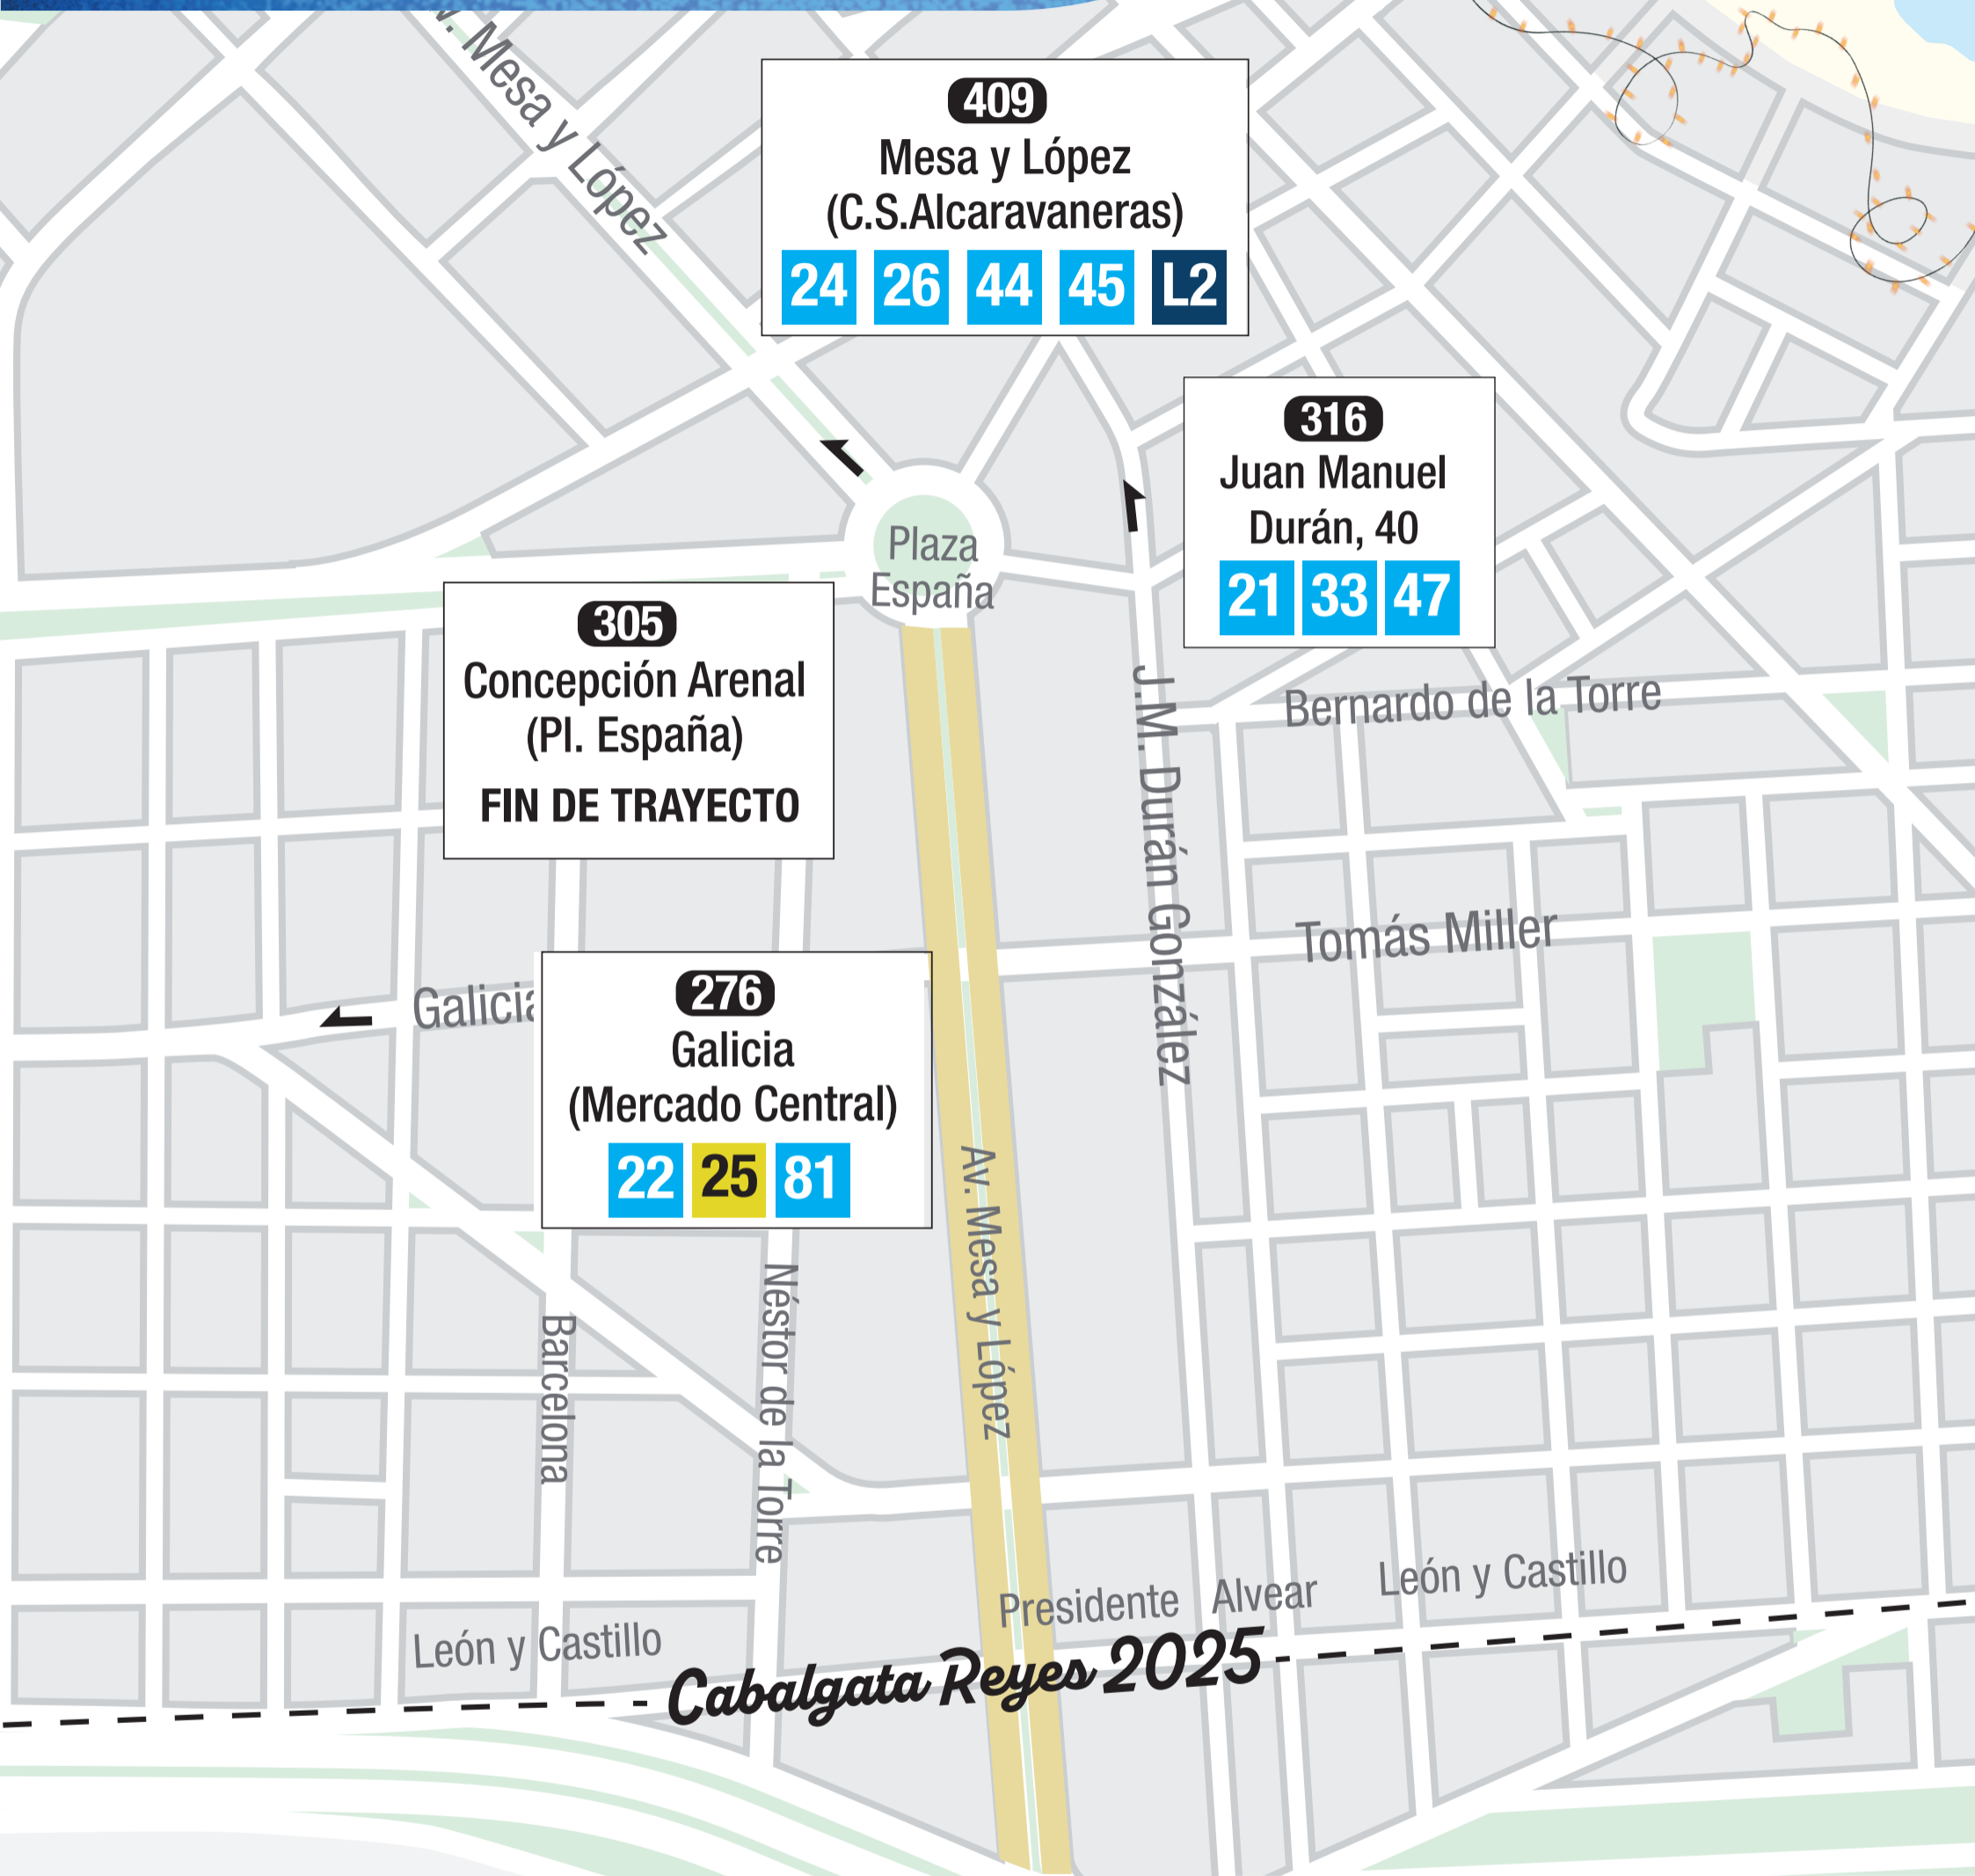

PARADAS DE REFERENCIA

Cabalgata de Reyes 2025

A partir de las
16 horas y hasta que
finalice la cabalgata